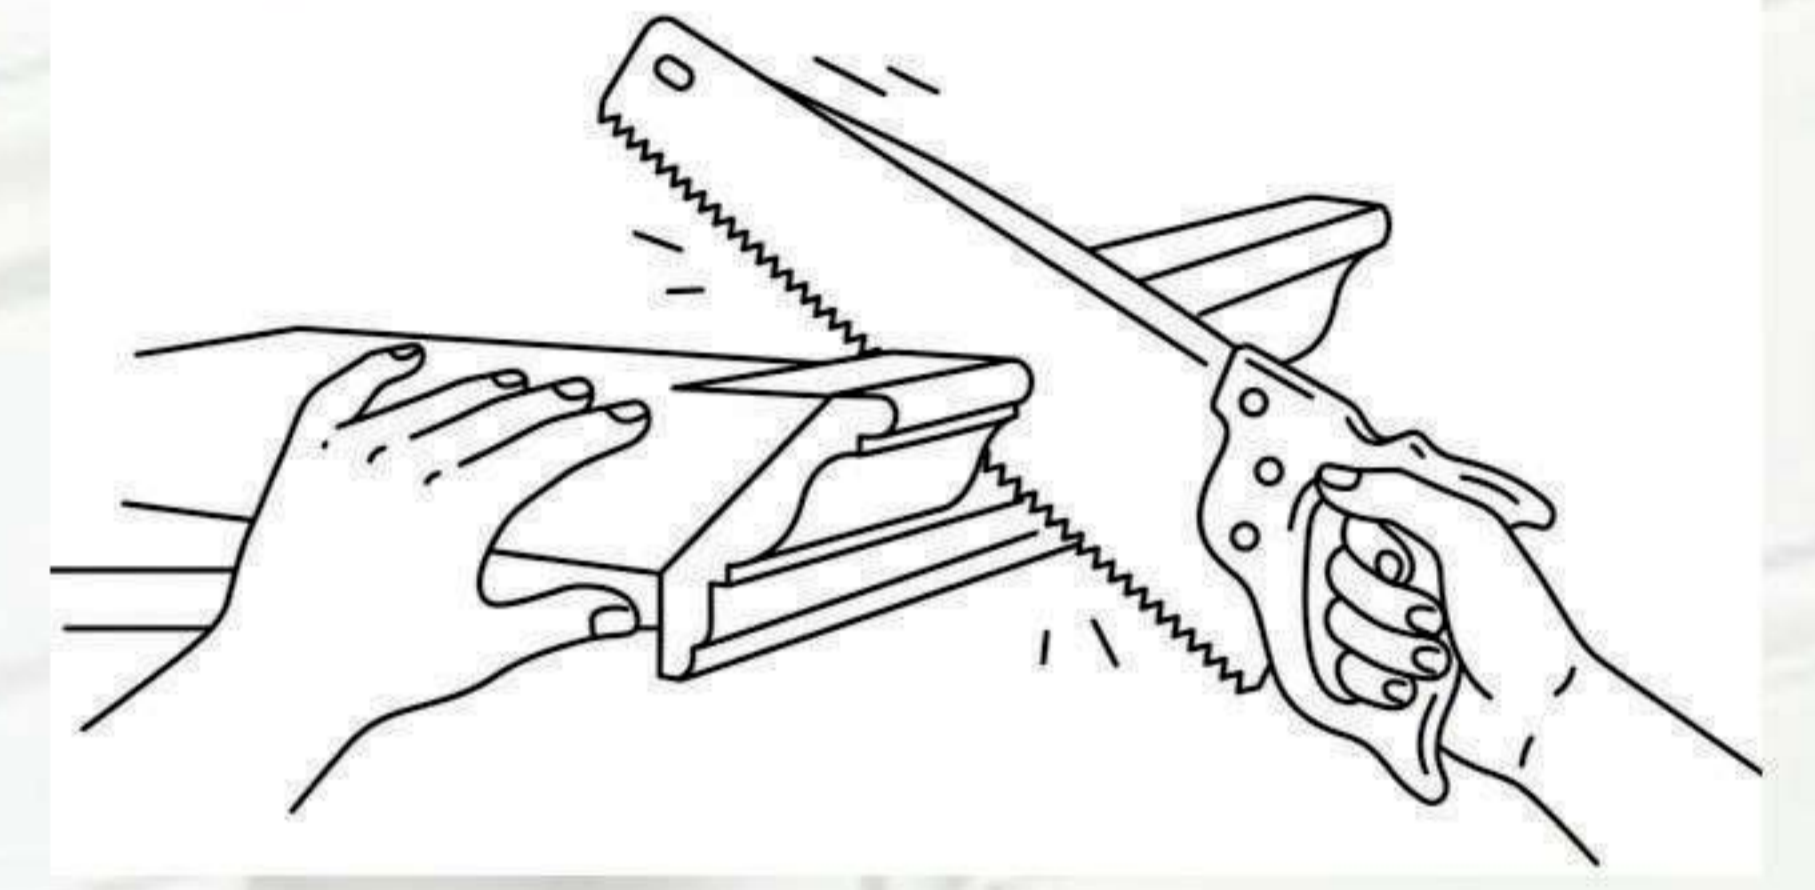

تقطيع الاطوال المناسبه وتجهيزها للتركيب حسب المقاسات المطلوبه بواسطة آلة القطع المناسبه.

3. Adhesive must be applied at the joints of the two materials.

Se debe aplicar adhesivo en las juntas de los dos materiales.