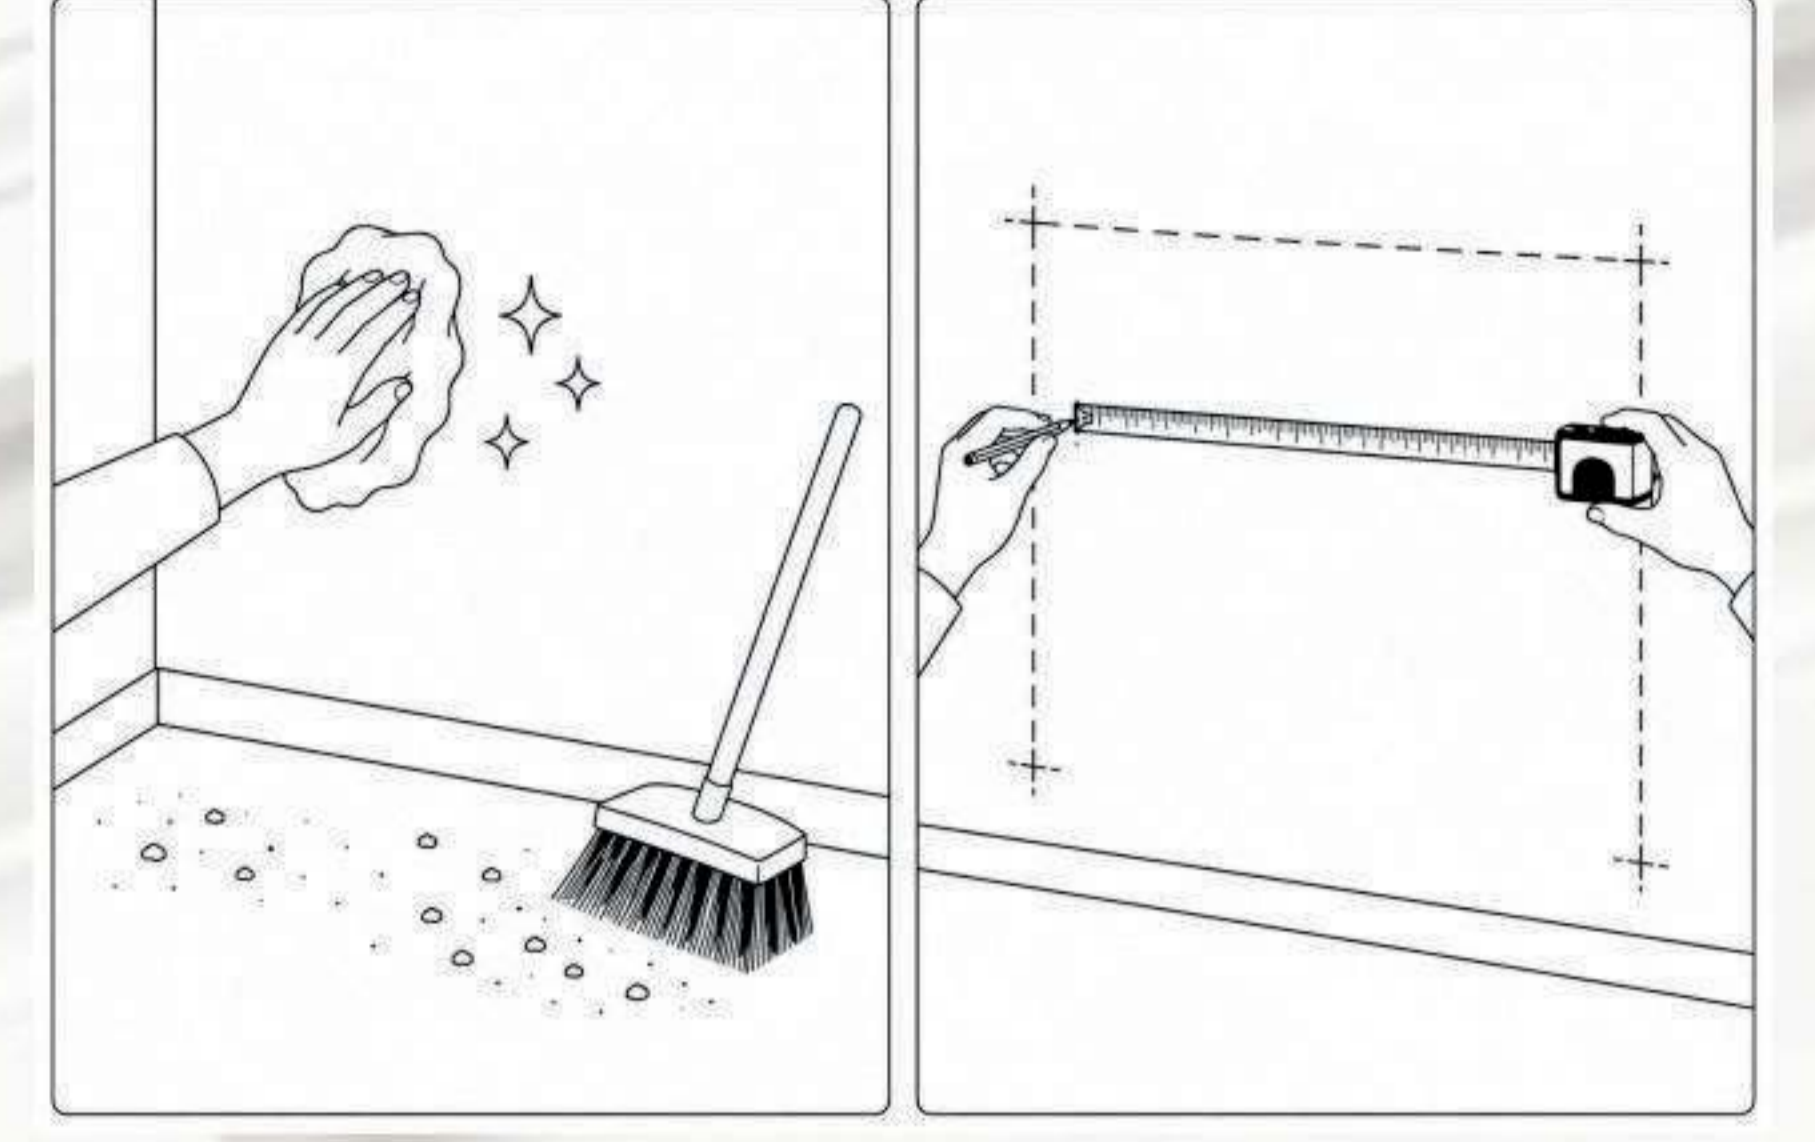

#### Özellikler

1. Ürünlerin standart boyu 200 cm dir.
2. E sınıfı alev yürümez malzemedir.
3. Montajı kolaydır (Kendin Yapı).
4. Uzun ömürlüdür.
5. Yalıtım sağlar.
6. İnsan sağlığı için zararsızdır.
7. Farklı model ve boyutlarda mevcuttur.
8. Ürünlerimiz CE ve ISO sertifikalıdır.

1. The surface is prepared for application. The measurements are taken and marked according to the tread of selected mouldin model. Montage line is determined by using a fiber.

La superficie está preparada para la aplicación. Las medidas se toman y marcan de acuerdo a la huella del modelo de moldura seleccionado. La línea de montaje se determina mediante el uso de una fibra.