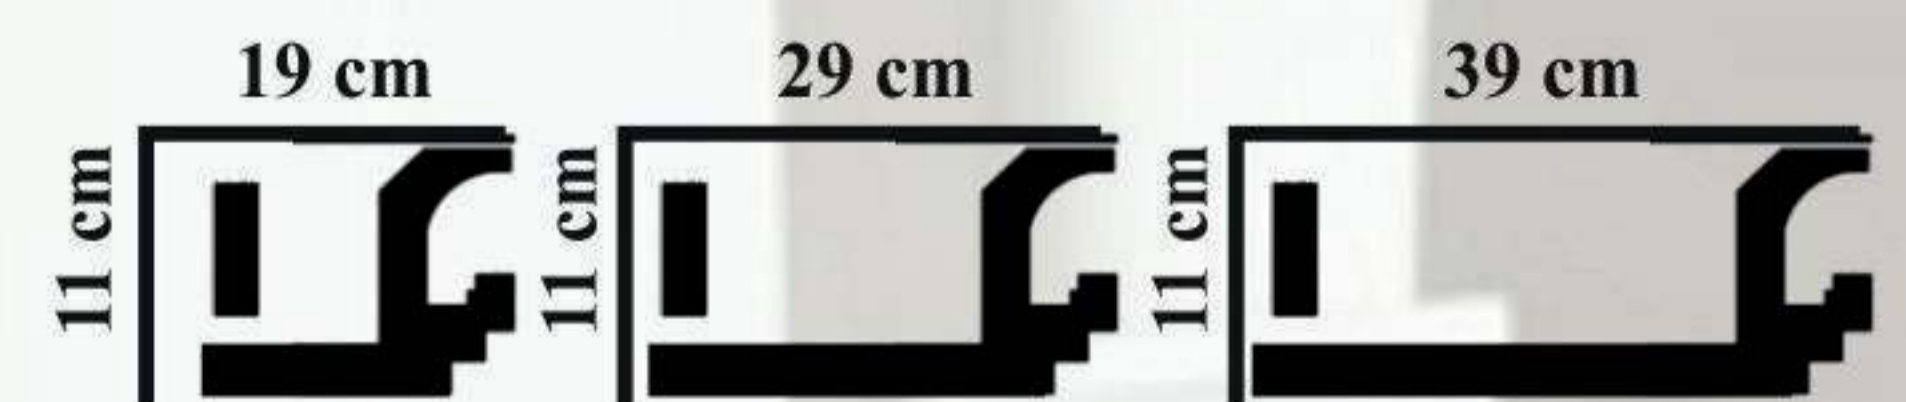

XPSL - 010

XPSL - 011

XPSL - 012