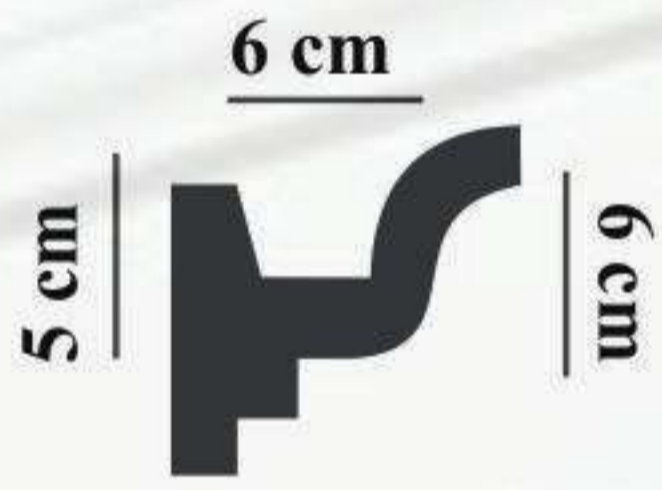

XPSL - 001

XPSL - 002

XPSL - 003

XPSL - 004

XPSL - 005

XPSL - 006

XPSL - 007

XPSL - 008

XPSL - 009

XPSL - 010

XPSL - 011

XPSL - 012