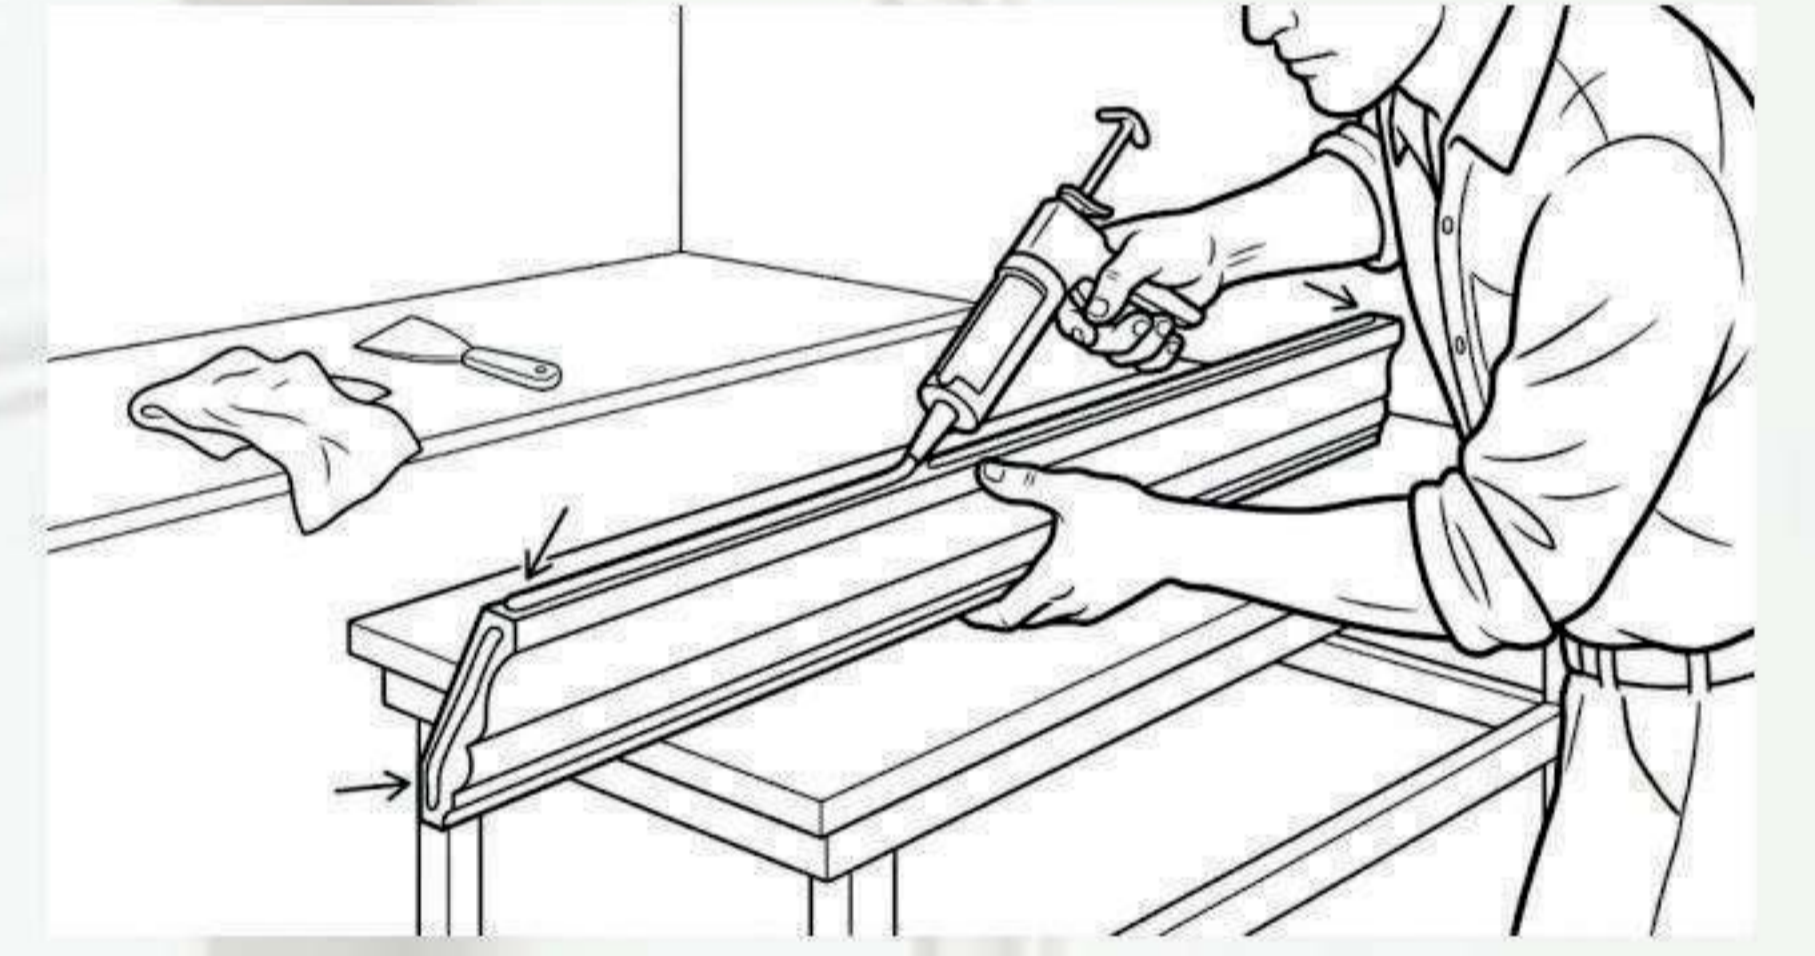

يجب وضع اللاصق على كلا طرفين نقاط التماس مع الحائط وعلى الزوايا

4. Material is bonded through the marked line. It is paid attention for aligning the joints of materials and interlock the figures.

El material se une a través de la línea marcada. Se presta atención para alinear las juntas de los materiales y entrelazar las figuras.