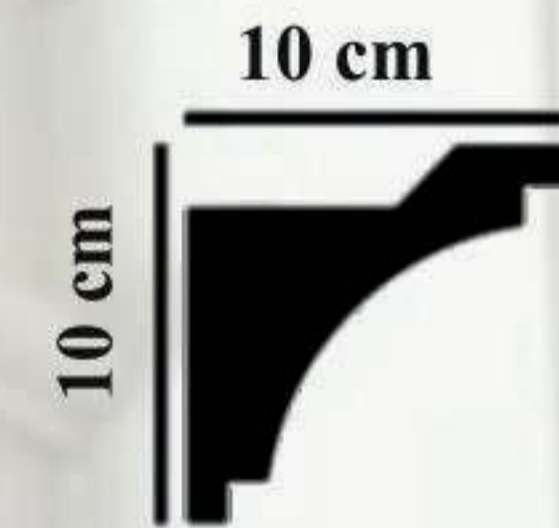

XPSL - 001

XPSL - 002

XPSL - 003

XPSL - 004

XPSL - 005

XPSL - 006

XPSL - 007

XPSL - 008

XPSL - 009

XPSL - 010

XPSL - 011

XPSL - 012